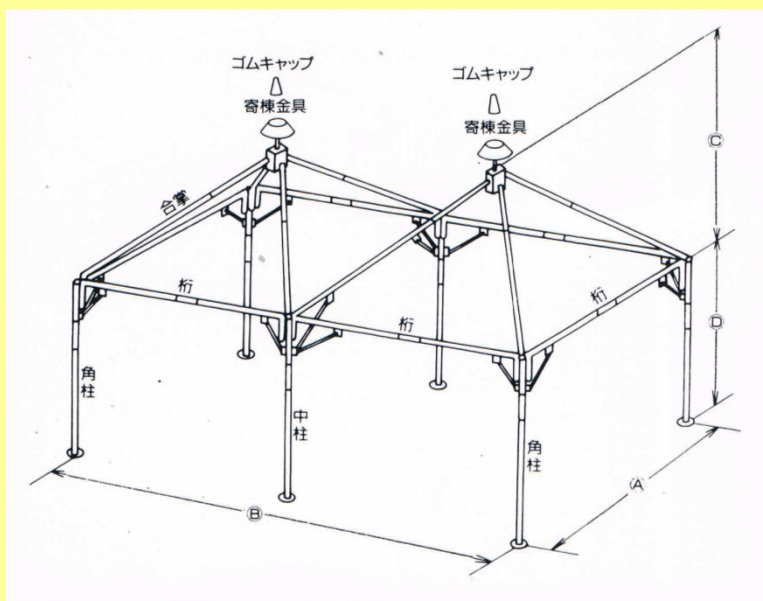

赤/白

オレンジ/白

ブルー/白

若竹/白

テント寸法表

寸法(間)	A奥行 (mm)	B間口 (mm)	C棟高 (mm)	D柱高 (mm)	柱数 (本)	合掌	桁	寄棟金具	鉄骨 外径(mm)・肉厚	パイプ 重量(kg)	坪
2 x 2	3600	3600	1100	2000	4	短4 長4	4	1	31.8 x 1.6	49.5	4
2 x 4	3600	7200	1100	2000	6	短8 長8	7	1	31.8 x 1.6	90	8