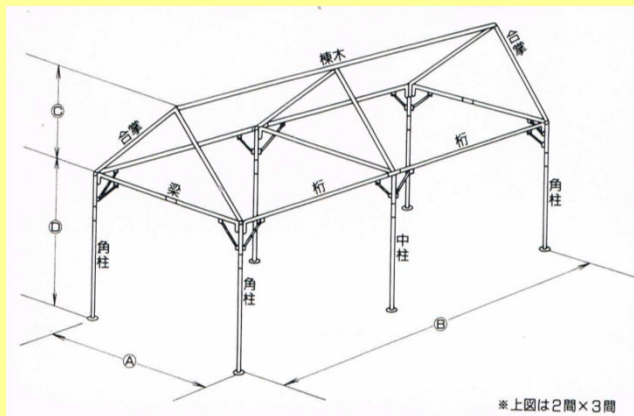

キング・テント

king tent (屋形テント)

集会用テントの定番品

豊富なサイズバリエーションからお選びいただけます。集会用テント定番品として学校関係、町内会等に多く使用されています。フレームは、被膜亜鉛メッキ、天幕は強度と防水性の高いエステル帆布を使用しています。
※カラーおよびストライプタイプは、ターポリン天幕となります。

実用新案出願中

柱の首折れ部分にセーフティストッパーが付いており、より安全な設計になっています。

日本テントシート工業組合連合会認証品

写真: 2K x 3Kタイプ

●柱高1.8mメッキフレーム、エステル天幕セット
※柱高2.0mおよび伸縮式フレームセットもございます。

カラーバリエーション

※カラーおよびストライプタイプは、ターポリン天幕となります。

テント寸法表

寸法(間)	A奥行 (mm)	B間口 (mm)	C棟高 (mm)	D柱高 (mm)	柱数 (本)	合掌	桁	梁	棟	補助部品	鉄骨 外径(mm)肉厚	パイプ 重量(kg)	坪
1 x 1.5	1780	2690	540	1800	4	4	2	2	1	-	31.8 x 1.6	38	1.5
1 x 2	1780	3565	540	1800	4	4	2	2	1	-	31.8 x 1.6	39	2
1.5 x 2	2690	3565	815	1800	4	4	2	2	1	-	31.8 x 1.6	44	3
2 x 3	3565	5340	1080	1800	6	6	4	3	1	-	31.8 x 1.6	77	6
2 x 4	3565	7100	1080	1800	6	6	4	3	1	-	31.8 x 1.6	81	8
3 x 4	5300	7050	1610	1800	6	6 補助4	4	3	2	吊棒 3	38.1 x 1.6	126	12
3 x 5	5300	8800	1610	1800	8	8	6	4	2	吊棒 4	38.1 x 1.6	139	15

スタイル・テント

style tent (片屋根テント)

物品販売、催し物の受付等に最適

イベント会場、レジャー施設、公園等でテントが使用される機会が増えています。そんなとき使いやすく人目を引くスタイルテントが最適です。

実用新案出願中

柱の首折れ部分にセーフティストッパーが付いており、より安全な設計になっています。

日本テントシート工業組合連合会認証品

写真: 1K x 2Kタイプ

クレスト・テント

crest tent (ピラミッド型テント)

イベント、セレモニー会場に最適

テントの常識を超えた新しいデザイン。使い勝手の良さが自慢のピラミッド型テント。簡易店舗・各種イベント・車庫など広い用途にご利用頂けます。

実用新案出願中

柱の首折れ部分にセーフティストッパーが付いており、より安全な設計になっています。

日本テントシート工業組合連合会認証品

写真: 2K x 4Kタイプ