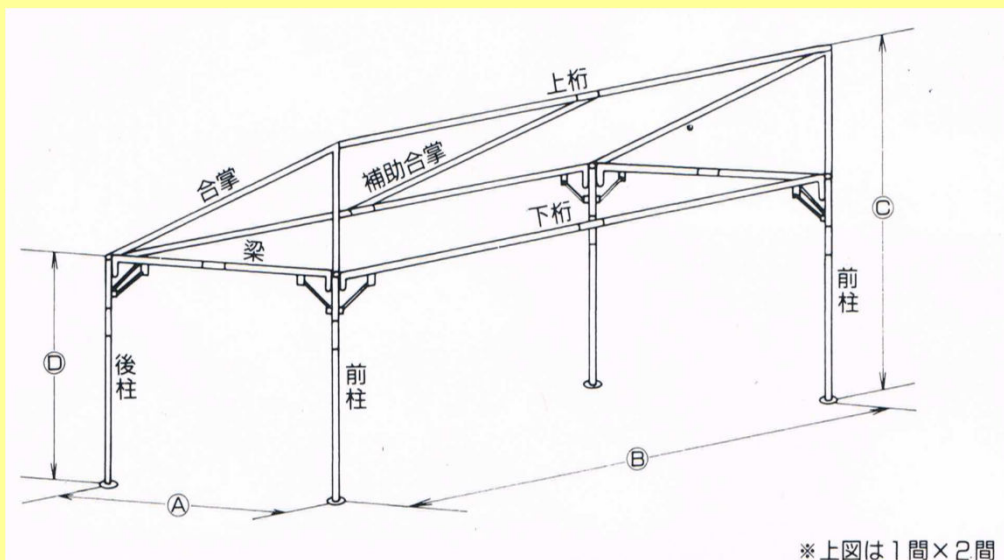

スタイル・テント

style tent (片屋根テント)

物品販売、催し物の受付等に最適

イベント会場、レジャー施設、公園等でテントが使用される機会が増えています。そんなとき使いやすく人目を引くスタイルテントが最適です。

実用新案出願中

柱の首折れ部分にセーフティストッパーが付いており、より安全な設計になっています。

日本テントシート工業組合連合会認証品

写真: 1K x 2Kタイプ

- 柱高1.8mメッキフレーム、エステル天幕セット
- ※ 柱高2.0mおよび伸縮式フレームセットもございます。

カラーバリエーション

※カラータイプは、ターポリン天幕となります。

テント寸法表

寸法(間)	A奥行 (mm)	B間口 (mm)	C前柱高 (mm)	D後柱高 (mm)	柱数 (本)	合掌	下桁	梁	上桁	補助合掌	鉄骨 外径(mm)肉厚	パイプ 重量(kg)	坪
1 x 1.5	1780	2690	2300	1800	4	2	2	2	1	1	31.8 x 1.6	40	1.5
1 x 2	1780	3565	2300	1800	4	2	2	2	1	1	31.8 x 1.6	42	2
1.5 x 2	2690	3565	2600	1800	4	2	2	2	1	1	31.8 x 1.6	48	3
1.5 x 3	2690	5340	2600	1800	6	3	4	3	2	2	31.8 x 1.6	79	4.5